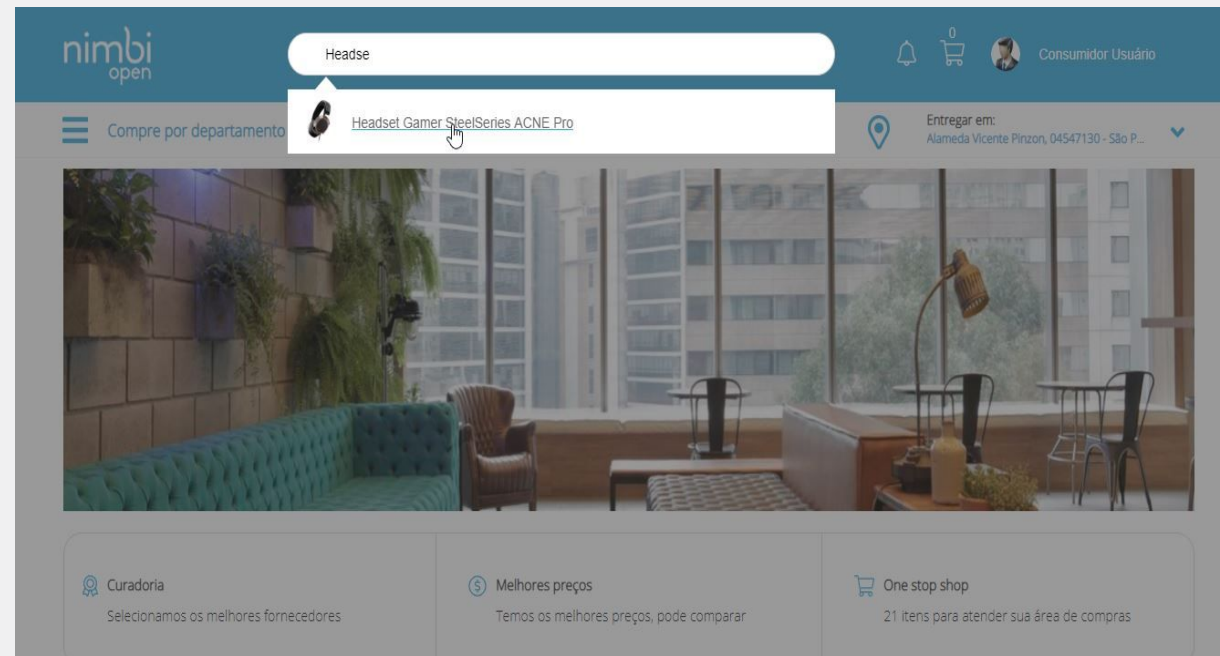

A screenshot of the login pop-up form. It has a blue header with icons for notifications, cart, and user profile, and the text 'Olá, faça seu login ou cadastre-se'. Below the header are two input fields: 'E-mail:' and 'Senha:'. At the bottom, there's a link ' recupere sua senha ou solicite acesso' and a blue 'Entrar' button.

Acesse nim.bi/suporte

Como Realizar Pedidos

nimbiopen

Pesquise pelo nome do produto na barra de pesquisa e clique para acessar mais informações.

Dica (s)

Somente usuários com perfil de Consumidor podem realizar pedidos.